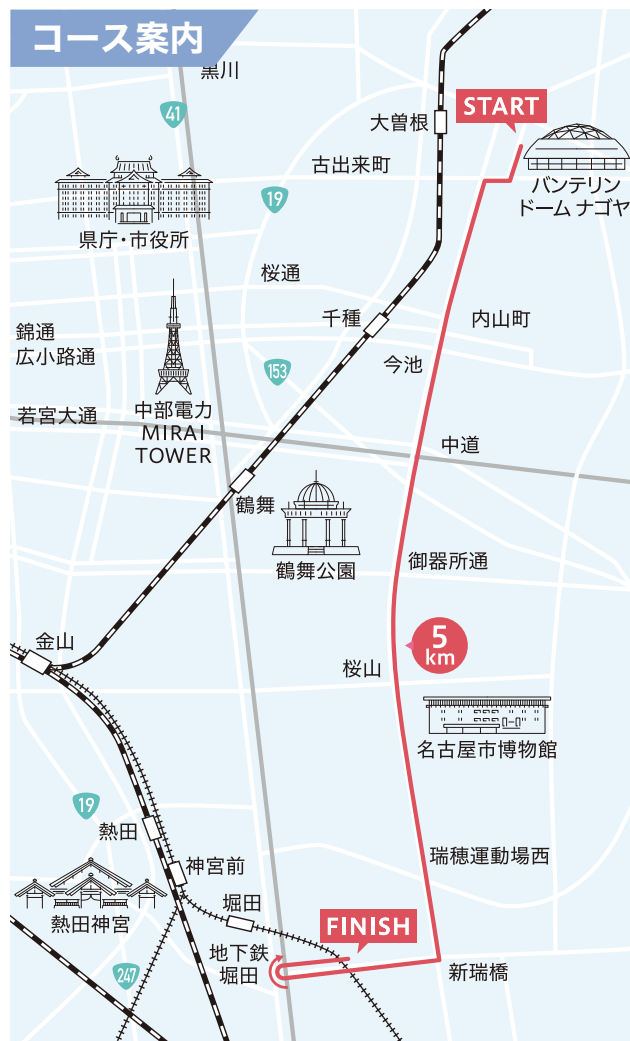

NAGOYA WOMEN'S
WHEELCHAIR
MARATHON 2025フィニッシュの瞬間を
一緒に応援しよう!

名古屋ウィメンズ ホイールチェアマラソン 2025

会場 地下鉄名城線 妙音通駅付近

応援グッズ 無料配布

応援グッズを
無料で配布します!
みんなの応援で
フィニッシュを
盛り上げよう!オリジナル
スティック
バルーン

先着100名様

※イメージです

配布スタート時間

フィニッシュ実況

9:10頃~

3月9日 日曜日 9:00 ▶ 10:00

当日は交通規制が実施されます。
徒歩にて会場までお越しくください。交通規制の詳細は
Webページにてご確認ください

名古屋ウィメンズ ホイールチェアマラソンとは？

競技の概要

大会名	名古屋ウィメンズホイールチェアマラソン2025 (NAGOYA WOMEN'S WHEELCHAIR MARATHON 2025)
主催	愛知県、中日新聞社
種目	女子10km
コース	バンテリンドーム ナゴヤ～妙音通

3月9日(日)午前9時
にスタートするレース
をぜひ現地で観戦して
みてください！

名古屋ウィメンズホイールチェアマラソン2025 選手一覧

2月13日時点
※年齢は大会開催日時点

5001
仲嶺 翼
34才・沖縄
予想タイム 23分

5002
瀧村 和美
41才・東京
予想タイム 27分

5003
正木 楓
29才・神奈川
予想タイム 28分

5004
金涌 貴子
47才・愛知
予想タイム 30分

5005
田中 照代
65才・愛知
予想タイム 33分