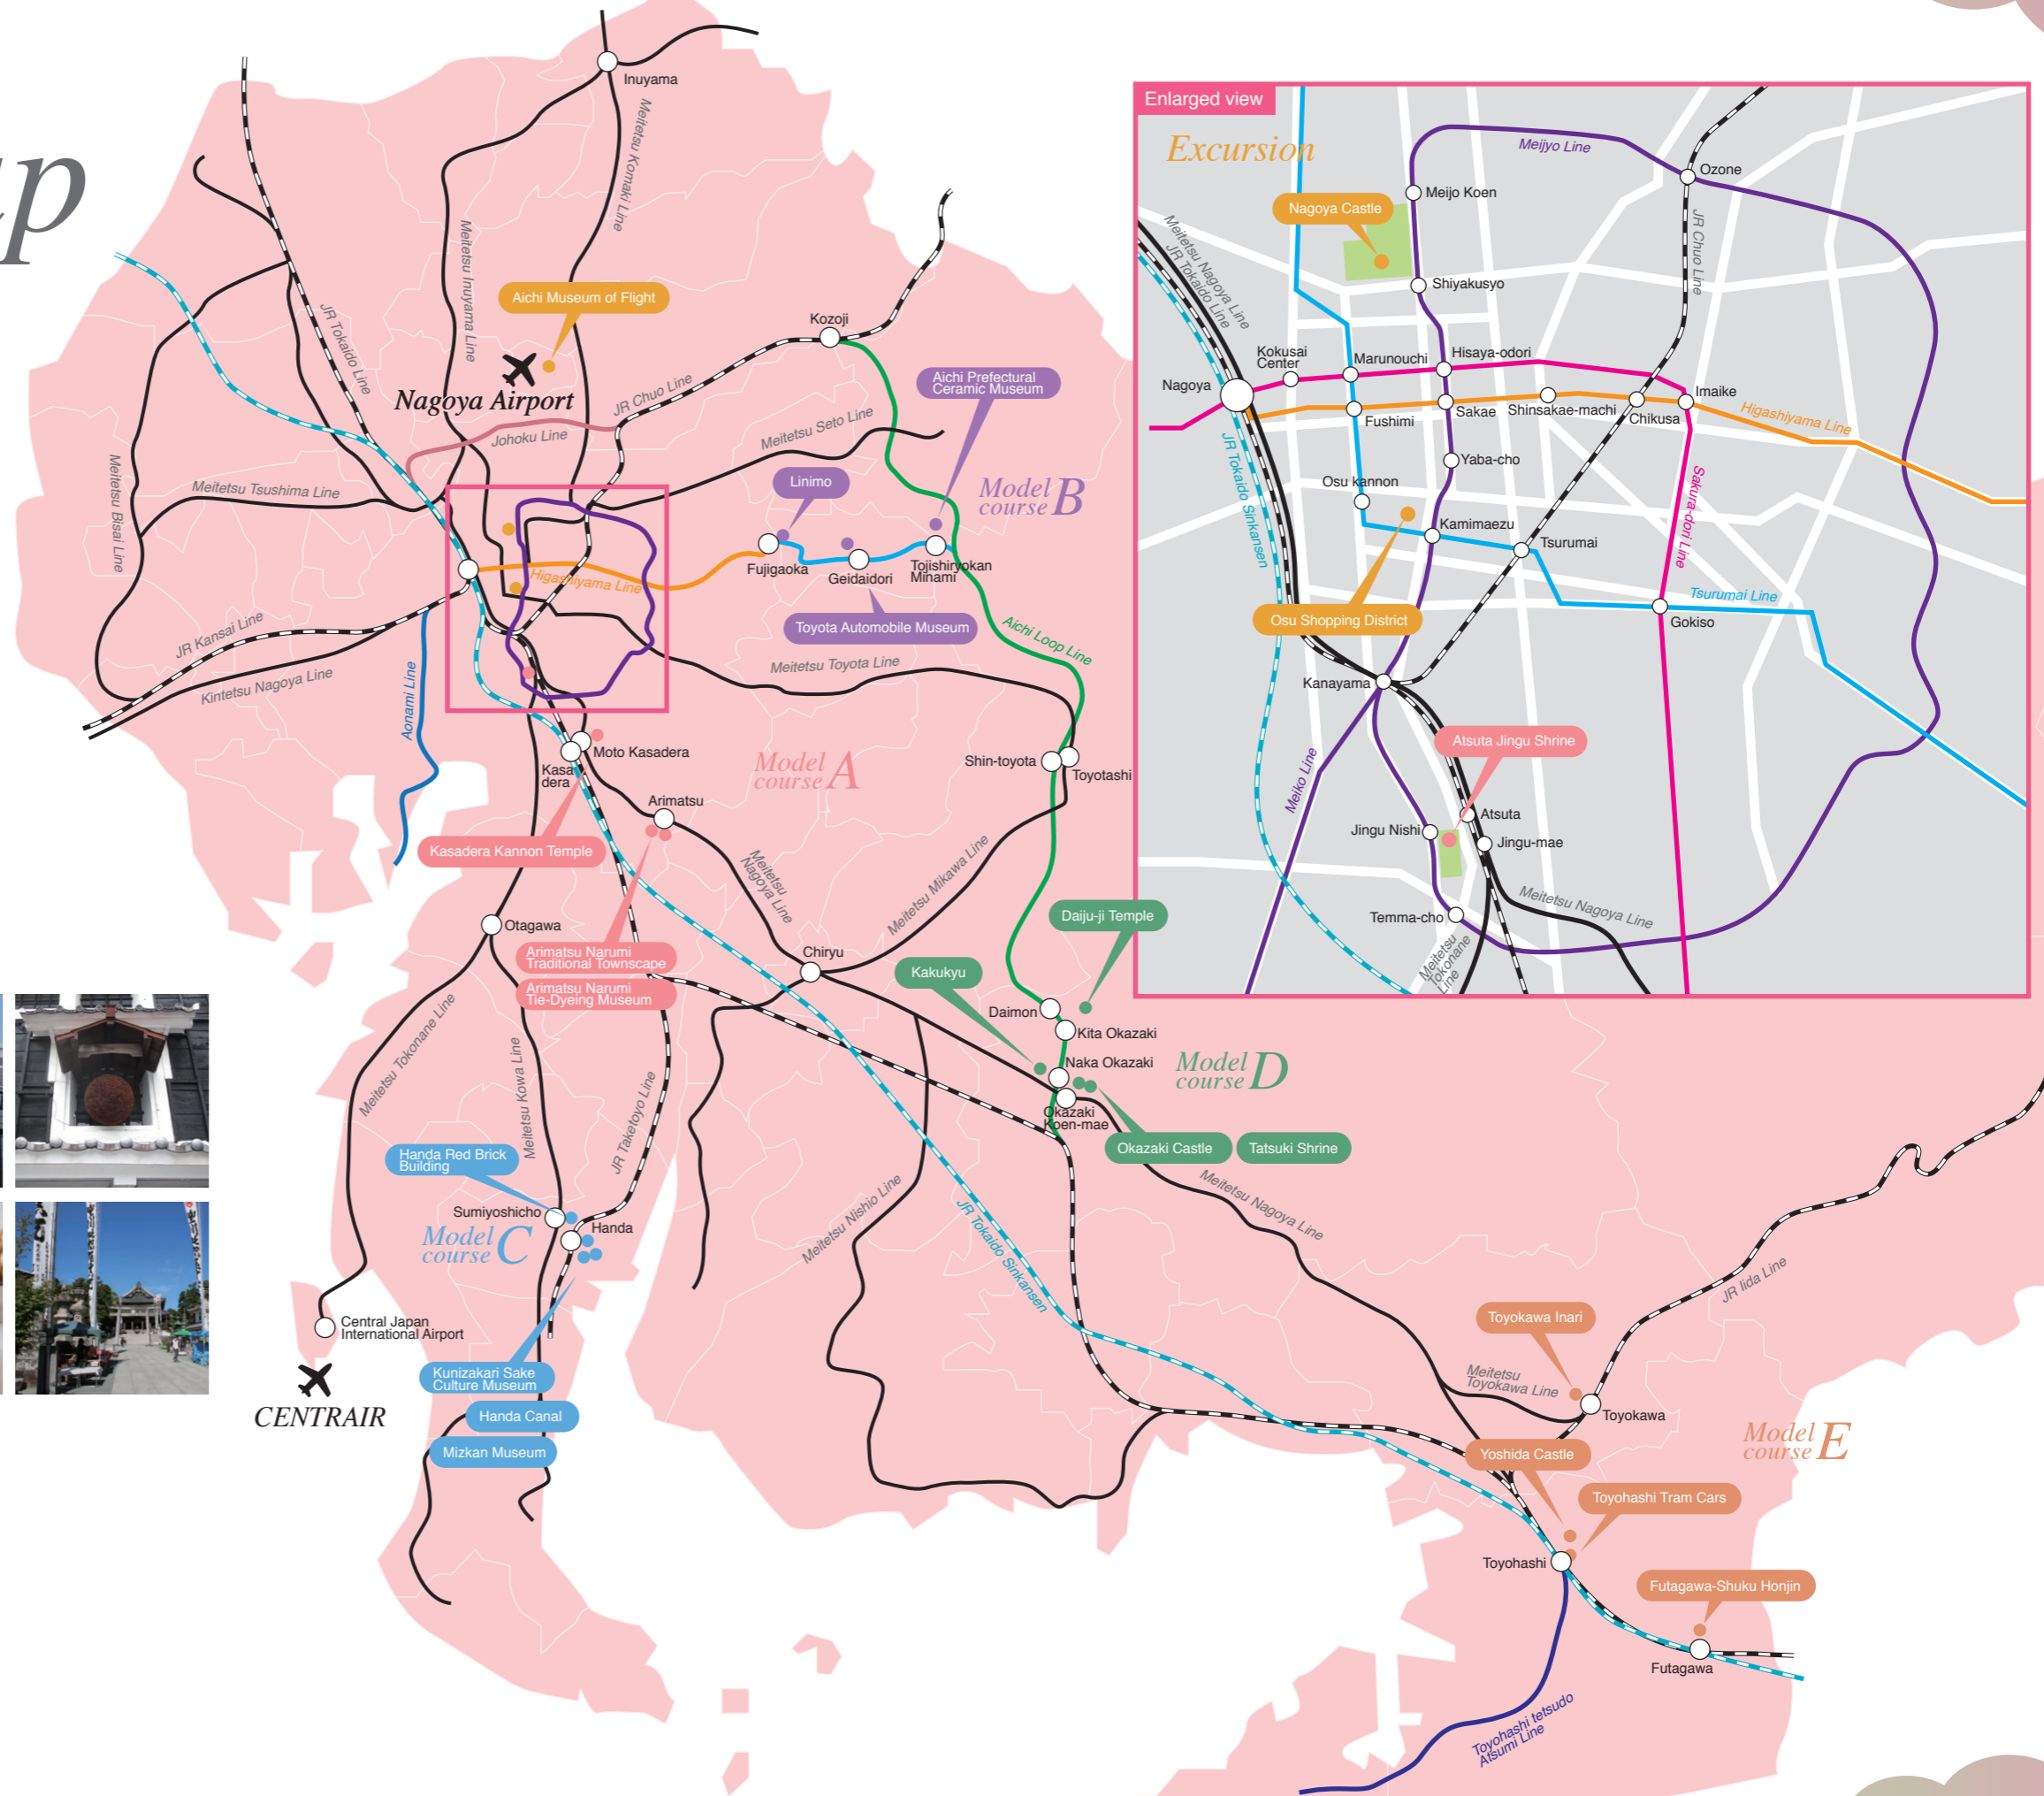

Aichi map

ものづくりで栄え、歴史的建造物や伝統文化が息づく愛知県。観光の見どころを巡るコースをご紹介します。

Aichi Prefecture, a place alive with historical buildings and traditional culture, where manufacturing flourishes. These are some tours we suggest for seeing the best tourist highlights.

愛知県因製造業而繁榮，歷史建築物與傳統文化也在此根深蒂固。為您介紹值得一遊的觀光景點旅遊路線。

制造业使得爱知县欣欣向荣，其历史建筑和传统文化也生生不息。下面将围绕独具魅力的景点为您介绍爱知县的旅游路线。

CENTRAIR

Model course E